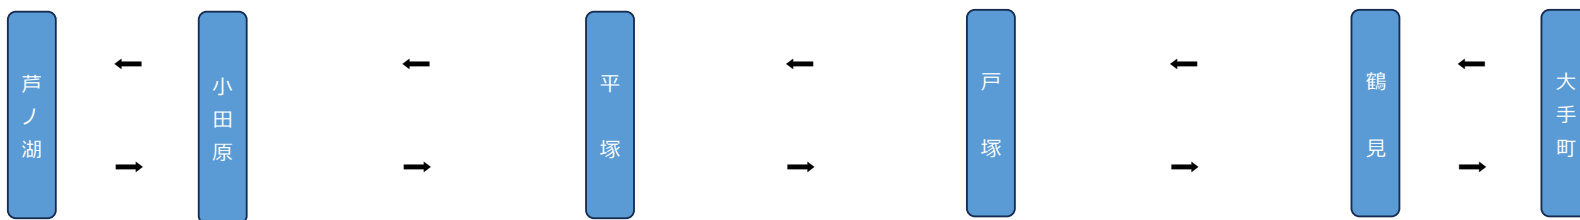

※東洋大学ののぼり旗を目印にお集まりください。